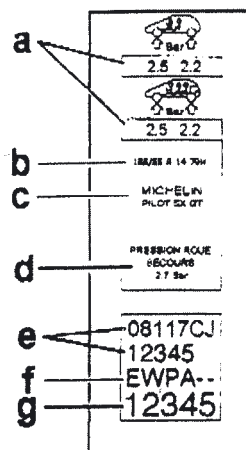

PEUGEOT: COLOUR CODE SYSTEM: 2000

1. **D** DER COLORCODE, DER SICH DERZEIT IM MOTORRAUM IM BEREICH DES LINKEN RADKASTENS BEFINDET, SOLL IN ZUKUNFT AUF EINEM PLASTIKSCHILD IN DER FAHRERTUER ZU FINDEN SEIN.
2. **F** LES MARQUAGES DU CODE COULEUR FAIT AU TAMPON ENCREUR DANS LE COMPARTIMENT MOTEUR, SERONT PROGRESSIVEMENT REMPLACÉS PAR UNE ETIQUETTE ADHÉSIVE PLASTO SITUÉE DANS L'ENTRÉE DE PORTE, CÔTÉ CONDUCTEUR.
3. **GB** THE LOCATION OF THE COLOUR REFERENCE, WHICH NOW CAN BE FOUND IN THE MOTORCOMPARTMENT ON THE LEFT WHEELARCH, WILL CHANGE IN FUTURE TIME. THE COLOUR IDENTIFICATION WILL BE PRINTED ON A PLASTIC LABEL STICKED INTO THE DRIVERS DOOR.
4. **NL** DE KLEURREFERENTIE DIE ZICH NU BEVINDT IN HET MOTORGEDeelTE TER HOOGTE VAN DE LINKER WIELKAP, ZAL GELEIDELIJK AAN TERUG TE VINDEN ZIJN OP EEN ZEFKLEVENDE ETIKET, GEKLEEFD IN DE DEUR VAN DE BESTUURDER.
5. **RU** В будущем таблички, на которых указывается цветовой код покрытия, будут располагаться на двери водителя, а не под капотом на левой колесной арке.

f → colour code