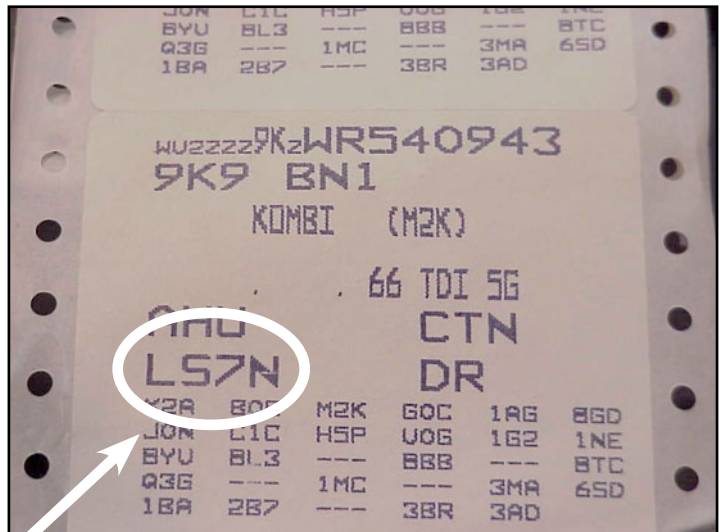

SEAT 2007

MODELS / MODELLE

- ALHAMBRA
- ALTEA
- AROSA
- CORDOBA
- CORDOBA VARIO
- IBIZA
- INCA
- LEON
- MALAGA
- MARBELLA
- TERRA
- TOLEDO

VIN / TYPENSCHILD

= PAINT CODE = LS7N
= NOT : L57N

RELATED COLOURS / ANBAUTEILFARBTÖNE

SEAT		MODEL YEAR	MODELNAMES			
		1998	AROSA		SCHWARZ	
		1987		924	GRIS OSCURO	

RELATED COLOURS / ANBAUTEILFARBTÖNE

 			MODEL YEAR	MODELNAMES			
			1998-1999	INCA		GRAU	

RELATED COLOURS / ANBAUTEILFARBTÖNE