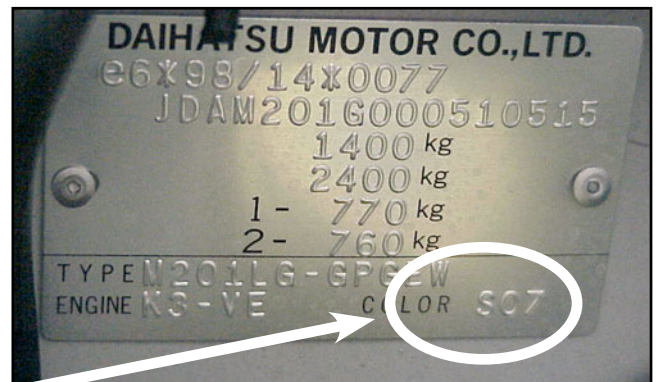

## VIN / TYPENSCHILD

**= VIN PLATE = MATERIA**

**= MOVE PAINT CODE = B37**

**= YRV PAINT CODE = S07**