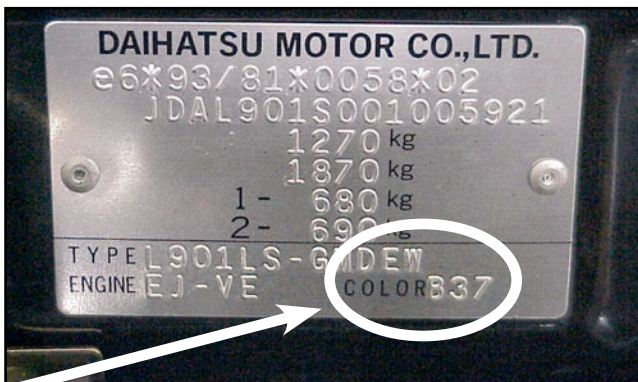

## VIN / TYPENSCHILD

**= VIN PLATE = MATERIA**

**= MOVE PAINT CODE = B37**

**= YRV PAINT CODE = S07**