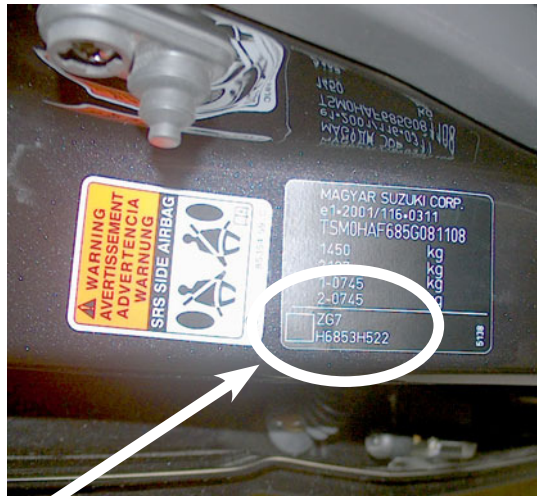

VIN / TYPENSCHILD

**= SWIFT VIN
= VIN PLATE LOCATION**

**= SWIFT VIN
= PAINT CODE = ZCD**

**= SUZUKI SX4
= VIN PLATE LOCATION**

**= WAGON R+
= PAINT CODE = ZG7**

RELATED COLOURS / ANBAUTEILFARB TÖNE

			MODEL YEAR	MODEL NAMES			
652	LIGHT GREEN EFFECT		1994	SWIFT	1CZ	DARK BLUE	
07B	FANTASY BLACK		1980	SAMURAI	0FV	DARK BLUE	
			1980	SIDEKICK	0FV	DARK BLUE	
			1992	SWIFT	0FV	DARK BLUE	
			1990	VITARA	0FV	DARK BLUE	
09H	AVIGNON YELLOW		1989	SIDEKICK	0FY	BROWN	
0AA	DARK BLUE EFFECT		1991-1992	SAMURAI	0FV	DARK BLUE	
			1989-1990	SIDEKICK	0FV	DARK BLUE	
			1991-1993	SUPER CARRY	0FV	DARK BLUE	
			1989-1993	SWIFT	0FV	DARK BLUE	
			1990-1993	VITARA	0FV	DARK BLUE	
0BJ	AQUA BLUE		1991-1993	SWIFT	0FZ	BLUE	
0BK	MEDIUM GREY EFFECT		1994-1996	ALTO	0FV	DARK BLUE	
			1990-1998	SWIFT	0FV	DARK BLUE	
			1989-1996		1CZ	DARK BLUE	
0BM	REDDISH/MIAMI BLUE EFFECT		1997	VITARA	1CZ	DARK BLUE	
			1997	WAGON R	1CZ	DARK BLUE	
0DE	SATELLITE SILVER EFFECT		1991-1993	ALTO	0FY	BROWN	
			1991-1993	SWIFT	0FY	BROWN	
0DG	SATURN BLACK EFFECT		1997-200	BALENO	1CZ	DARK BLUE	
			1999-2000	GRAND VITARA	1CZ	DARK BLUE	
			1992	SAMURAI	1CZ	DARK BLUE	
			1989	SWIFT	1CZ	DARK BLUE	
			1989-1996	SWIFT	0FV	DARK BLUE	
			1991	VITARA	1CZ	DARK BLUE	
			1991	VITARA	0FV	DARK BLUE	
			2000	WAGON R	1CZ	DARK BLUE	
0DM	SAND BEIGE EFFECT		1991-1993	SAMURAI	0FY	BROWN	
			1989	SWIFT	0FY	BROWN	
0EN	ATLANTIC BLUE EFFECT		1989-1993	SWIFT	0FZ	BLUE	
0FT	RADIANT RED EFFECT		1990-2000	SWIFT	0PW	RED NO.2	
			1992-1997	VITARA	ZOH	PURE RED	
			1990-199	VITARA	ZOH	PURE RED	
			1996-1998		ZOJ	MEDIUM BLUE	
			1990-199		0PW	RED NO.2	
0JJ	CLOVER (LUCERNE) GREEN EFFECT		1990-1993	SWIFT	0FZ	BLUE	
0RA	OCEAN DARK BLUE		1991-1998	ALTO	1CZ	DARK BLUE	
0RW	OPAL BLUE EFFECT		1990	VITARA	0FZ	BLUE	
0VE	BRILLIANT RED EFFECT		1991-1992		0FU	RED	
			1991-1992		0FU	RED	
15P	ST GERMAIN RED		1991-1996		0FU	RED	
			191-1996	ALTO	0PW	RED NO.2	
			1992-1996		1CW	RED	
18J	CRYSTAL SILVER II EFFECT		1994		0FW-2	WHITE	
19H	EMERALD GREEN		1980-2000	JIMNY	0FZ	BLUE	
			1991-2000	SAMURAI	0FZ	BLUE	
			1992-2000	VITARA	0FZ	BLUE	
1FG	MIDNIGHT (DEEP) BLUE EFFECT		1992-1996	SAMURAI	1CZ	DARK BLUE	
			1991		0FV	DARK BLUE	
1FH	TRITON BLUE EFFECT		2001-2002	ALTO	0FX	REEF BLUE	