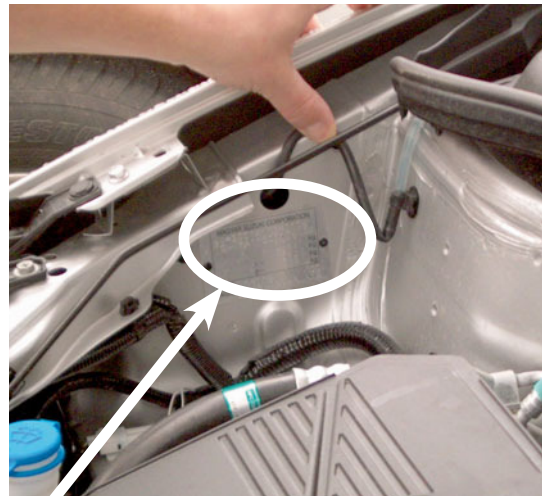

VIN / TYPENSCHILD

**= SWIFT VIN
= VIN PLATE LOCATION**

**= SWIFT VIN
= PAINT CODE = ZCD**

**= SUZUKI SX4
= VIN PLATE LOCATION**

**= WAGON R+
= PAINT CODE = ZG7**

RELATED COLOURS / ANBAUTEILFARB TÖNE

			MODEL YEAR	MODEL NAMES			
652	LIGHT GREEN EFFECT		1994	SWIFT	1CZ	DARK BLUE	
07B	FANTASY BLACK		1980	SAMURAI	0FV	DARK BLUE	
			1980	SIDEKICK	0FV	DARK BLUE	
			1992	SWIFT	0FV	DARK BLUE	
			1990	VITARA	0FV	DARK BLUE	
09H	AVIGNON YELLOW		1989	SIDEKICK	0FY	BROWN	
0AA	DARK BLUE EFFECT		1991-1992	SAMURAI	0FV	DARK BLUE	
			1989-1990	SIDEKICK	0FV	DARK BLUE	
			1991-1993	SUPER CARRY	0FV	DARK BLUE	
			1989-1993	SWIFT	0FV	DARK BLUE	
			1990-1993	VITARA	0FV	DARK BLUE	
0BJ	AQUA BLUE		1991-1993	SWIFT	0FZ	BLUE	
0BK	MEDIUM GREY EFFECT		1994-1996	ALTO	0FV	DARK BLUE	
			1990-1998	SWIFT	0FV	DARK BLUE	
			1989-1996		1CZ	DARK BLUE	
0BM	REDDISH/MIAMI BLUE EFFECT		1997	VITARA	1CZ	DARK BLUE	
			1997	WAGON R	1CZ	DARK BLUE	
0DE	SATELLITE SILVER EFFECT		1991-1993	ALTO	0FY	BROWN	
			1991-1993	SWIFT	0FY	BROWN	
0DG	SATURN BLACK EFFECT		1997-200	BALENO	1CZ	DARK BLUE	
			1999-2000	GRAND VITARA	1CZ	DARK BLUE	
			1992	SAMURAI	1CZ	DARK BLUE	
			1989	SWIFT	1CZ	DARK BLUE	
			1989-1996	SWIFT	0FV	DARK BLUE	
			1991	VITARA	1CZ	DARK BLUE	
			1991	VITARA	0FV	DARK BLUE	
			2000	WAGON R	1CZ	DARK BLUE	
0DM	SAND BEIGE EFFECT		1991-1993	SAMURAI	0FY	BROWN	
			1989	SWIFT	0FY	BROWN	
0EN	ATLANTIC BLUE EFFECT		1989-1993	SWIFT	0FZ	BLUE	
0FT	RADIANT RED EFFECT		1990-2000	SWIFT	0PW	RED NO.2	
			1992-1997	VITARA	ZOH	PURE RED	
			1990-199	VITARA	ZOH	PURE RED	
			1996-1998		ZOJ	MEDIUM BLUE	
			1990-199		0PW	RED NO.2	
0JJ	CLOVER (LUCERNE) GREEN EFFECT		1990-1993	SWIFT	0FZ	BLUE	
0RA	OCEAN DARK BLUE		1991-1998	ALTO	1CZ	DARK BLUE	
0RW	OPAL BLUE EFFECT		1990	VITARA	0FZ	BLUE	
0VE	BRILLIANT RED EFFECT		1991-1992		0FU	RED	
			1991-1992		0FU	RED	
15P	ST GERMAIN RED		1991-1996		0FU	RED	
			191-1996	ALTO	0PW	RED NO.2	
			1992-1996		1CW	RED	
18J	CRYSTAL SILVER II EFFECT		1994		0FW-2	WHITE	
19H	EMERALD GREEN		1980-2000	JIMNY	0FZ	BLUE	
			1991-2000	SAMURAI	0FZ	BLUE	
			1992-2000	VITARA	0FZ	BLUE	
1FG	MIDNIGHT (DEEP) BLUE EFFECT		1992-1996	SAMURAI	1CZ	DARK BLUE	
			1991		0FV	DARK BLUE	
1FH	TRITON BLUE EFFECT		2001-2002	ALTO	0FX	REEF BLUE	