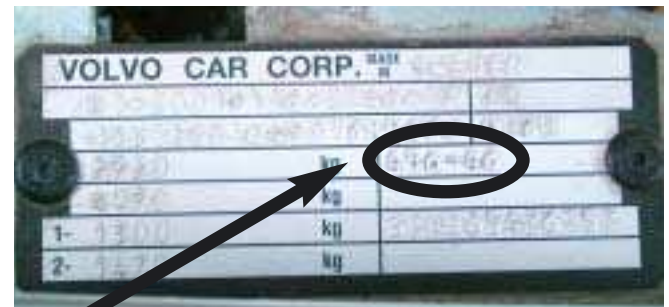

## VIN / TYPENSCHILD

**= S40**  
**= VIN PLATE LOCATION**

**= S40**  
**= PAINT CODE = 452-46**

**= XC90**  
**= VIN PLATE LOCATION**

**= XC90**  
**= PAINT CODE = 456-46**